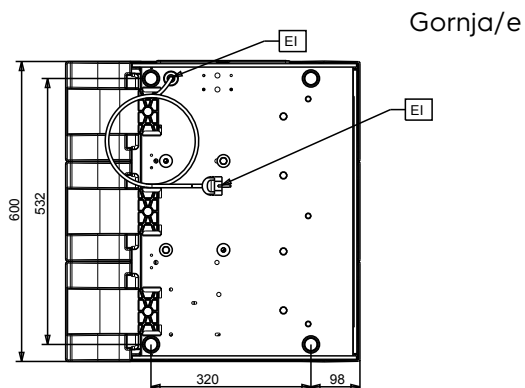

Električki

Napon napajanja:

560111 (IPRO3M)

220-240 V/1 ph/50 Hz

Spojeno opterećenje:

1.42 kW

Ključne informacije:

Vanjske dimenzije, širina: 600 mm

Vanjske dimenzije, dubina: 580 mm

Vanjske dimenzije, visina: 870 mm

Neto težina: 81 kg

Održivost

Vrsta rashladnog sredstva: R452A

Granite i hladne kreme
Uređaj za zamrznute granite s trima posudama, mehaničko upravljanje,
UV svjetlo
Tvrтка zadržava pravo promjene bez prethodne najave.
Sve informacije bile su točne u vrijeme tiskanja.