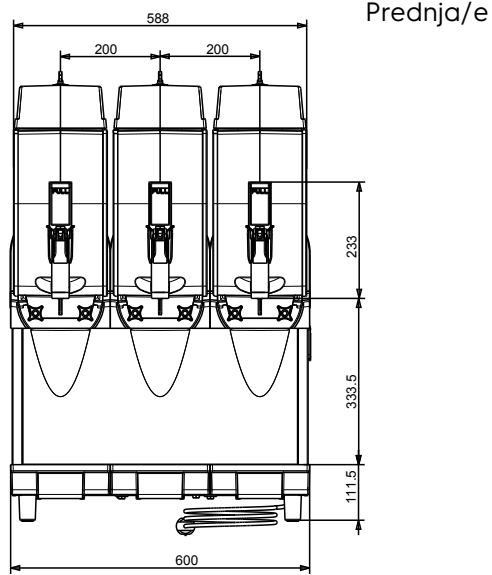

Električki

Napon napajanja:

560111 (IPRO3M)

220-240 V/1 ph/50 Hz

Spojeno opterećenje:

1.42 kW

Ključne informacije:

Vanjske dimenzije, širina: 600 mm

Vanjske dimenzije, dubina: 580 mm

Vanjske dimenzije, visina: 870 mm

Neto težina: 81 kg

Održivost

Vrsta rashladnog sredstva: R452A

Granite i hladne kreme
Uređaj za zamrznute granite s trima posudama, mehaničko upravljanje,
UV svjetlo
Tvrтка zadržava pravo promjene bez prethodne najave.
Sve informacije bile su točne u vrijeme tiskanja.