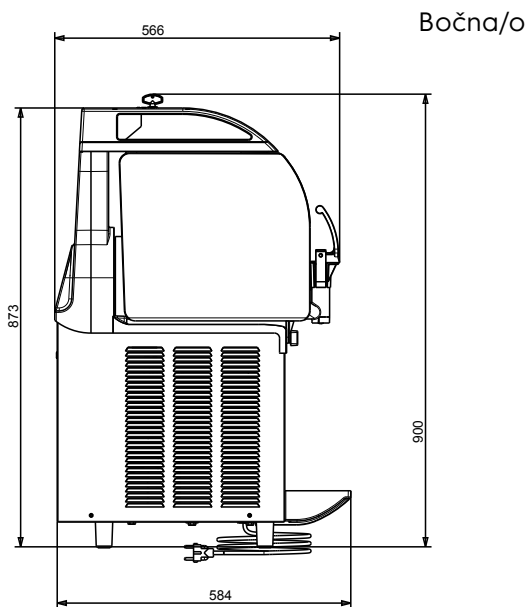

Električki

Napon napajanja:

560111 (IPRO3M)

220-240 V/1 ph/50 Hz

Spojeno opterećenje:

1.42 kW

Ključne informacije:

Vanjske dimenzije, širina: 600 mm

Vanjske dimenzije, dubina: 580 mm

Vanjske dimenzije, visina: 870 mm

Neto težina: 81 kg

Održivost

Vrsta rashladnog sredstva: R452A

Granite i hladne kreme
Uređaj za zamrznute granite s trima posudama, mehaničko upravljanje,
UV svjetlo
Tvrтка zadržava pravo promjene bez prethodne najave.
Sve informacije bile su točne u vrijeme tiskanja.